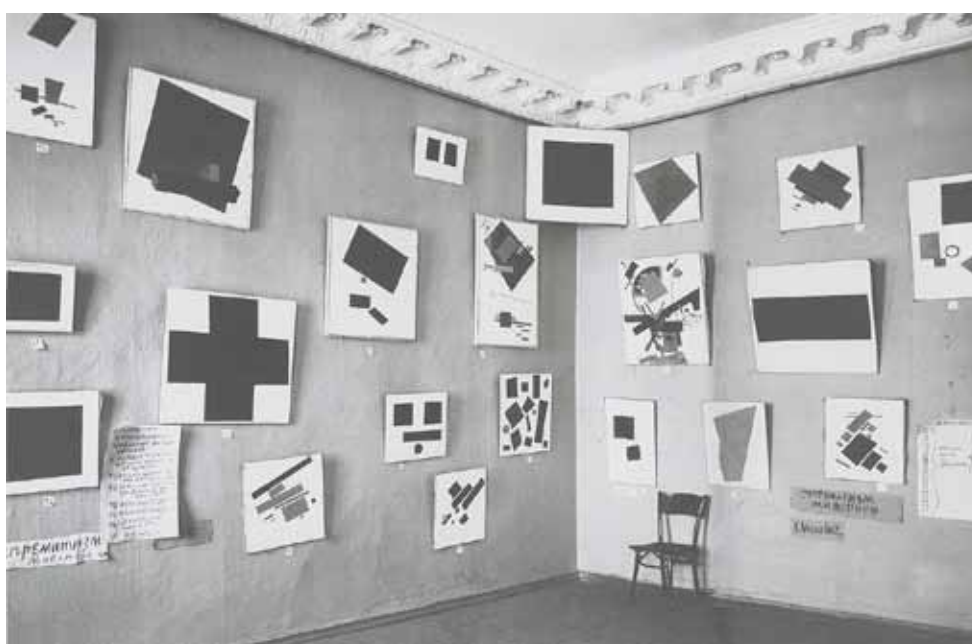

une journée avec
Malévitch

le suprématisme

Malévitch est un peintre russe, à la toute avant-garde de l'abstraction.

Le *suprématisme* est une position artistique extrême où toute référence à la réalité est bannie.

Seules parlent les formes géométriques...

Arme-toi de ciseaux, de papiers de couleurs et de colle et essaie-toi à l'abstraction.

jeux de formes, de couleurs et de répétitions...

un autre monde, peut-être plus intérieur.

Une exposition des oeuvres de Malévitch
au début du XXe siècle